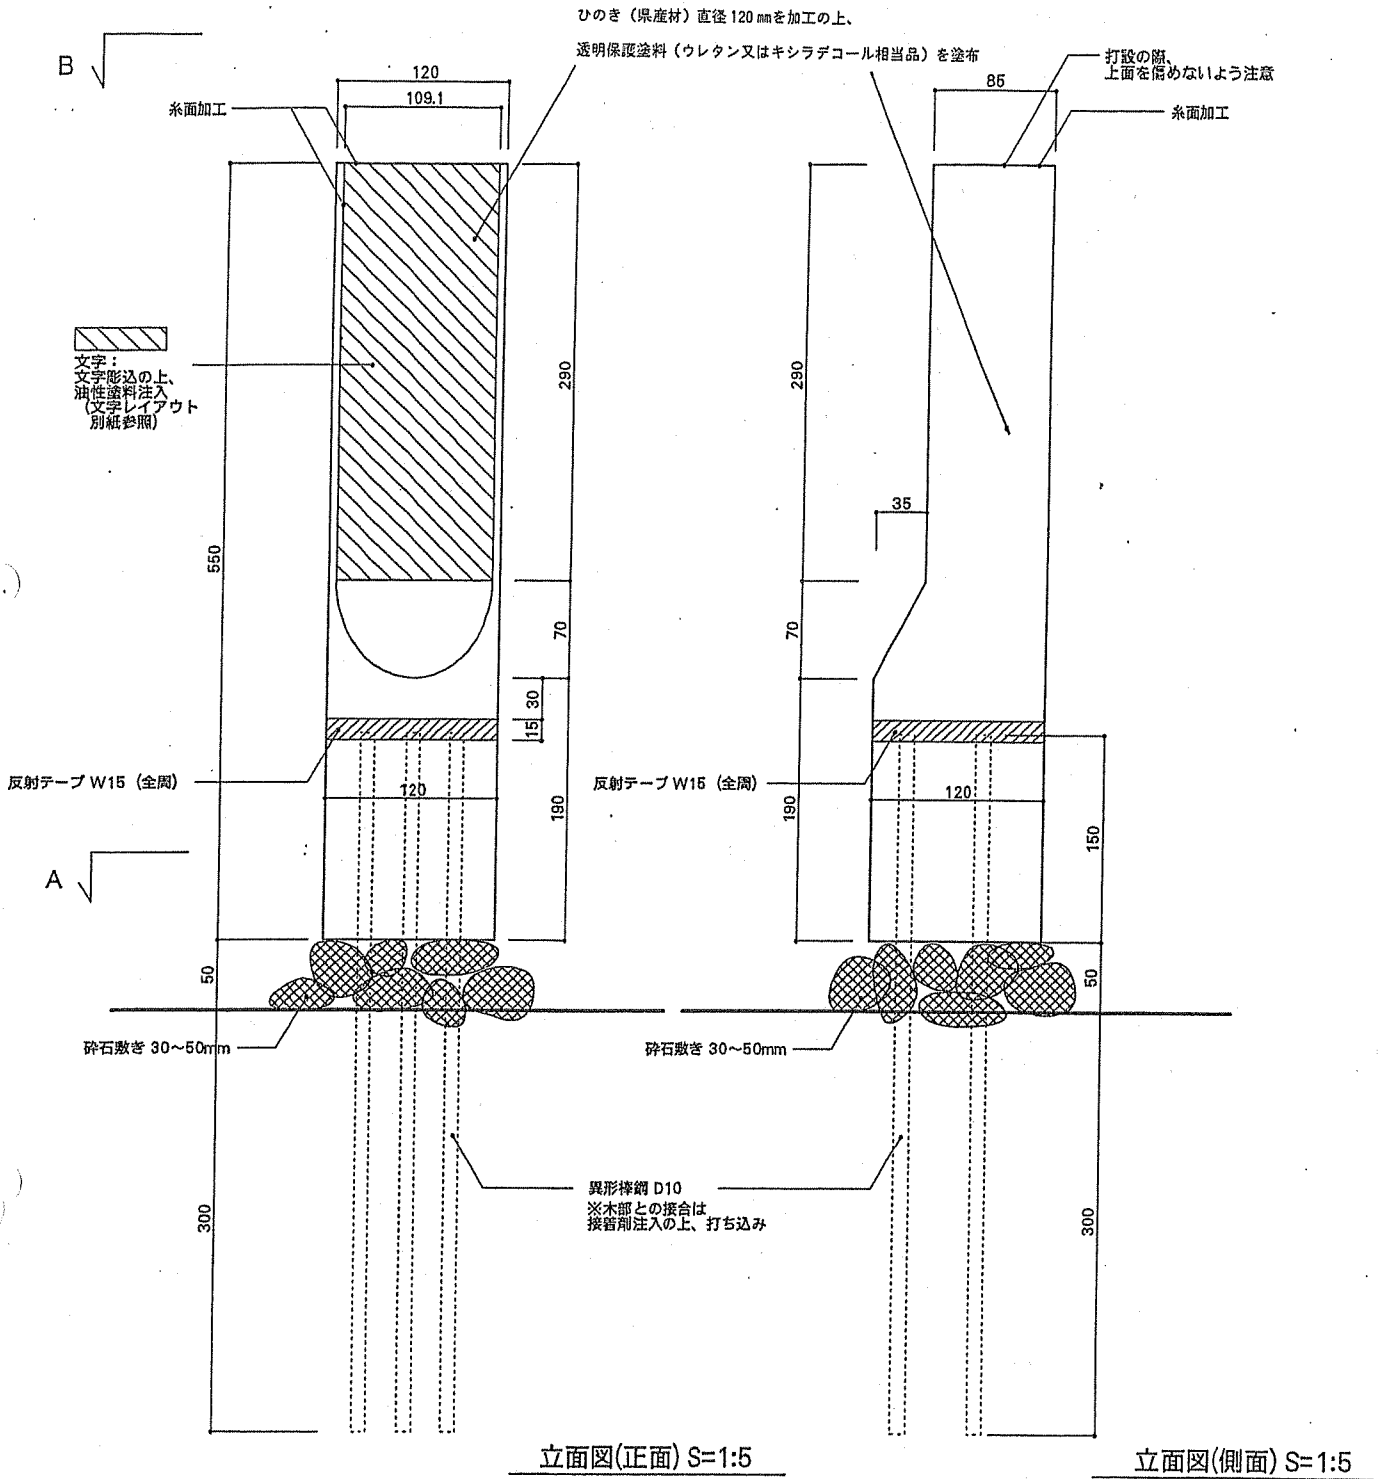

熊野古道伊勢路道標デザイン

正面立面図 S=1:2