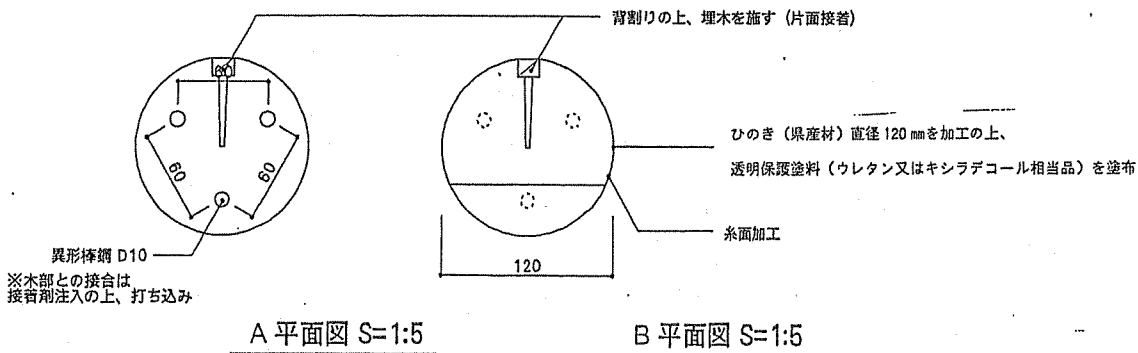

熊野古道伊勢路道標デザイン

正面立面図 S=1:2